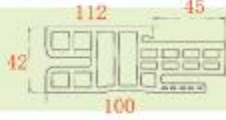

1112 L Architrave (门套线)
丁字线条
材质: 木皮 (WPC)
可通木皮, 任意木皮

门套结构全拆出水型
WPC hollow door

WPC FRAME

BMF100E-45

BMF120E-45

BMF140E-45

HMF100E-50

HMF120E-50