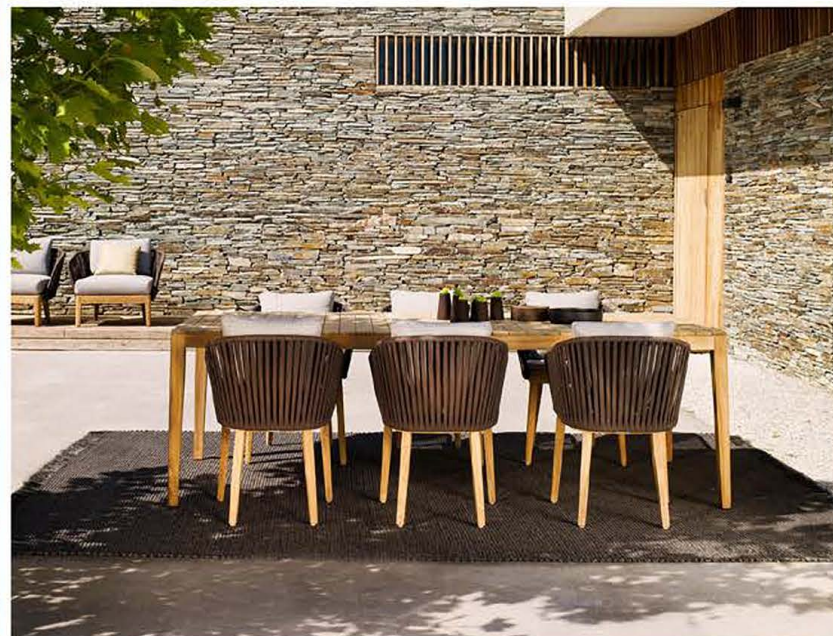

MYANMAR TEAK SERIES

高吧桌/High bar table

柚木桌/Teak table

茶几/Tea table

茶几/Tea table

RNFD1009
SINGLE PRODUCT DISPLAY

单品展示/颜色可定制

SINGLE PRODUCT DISPLAY