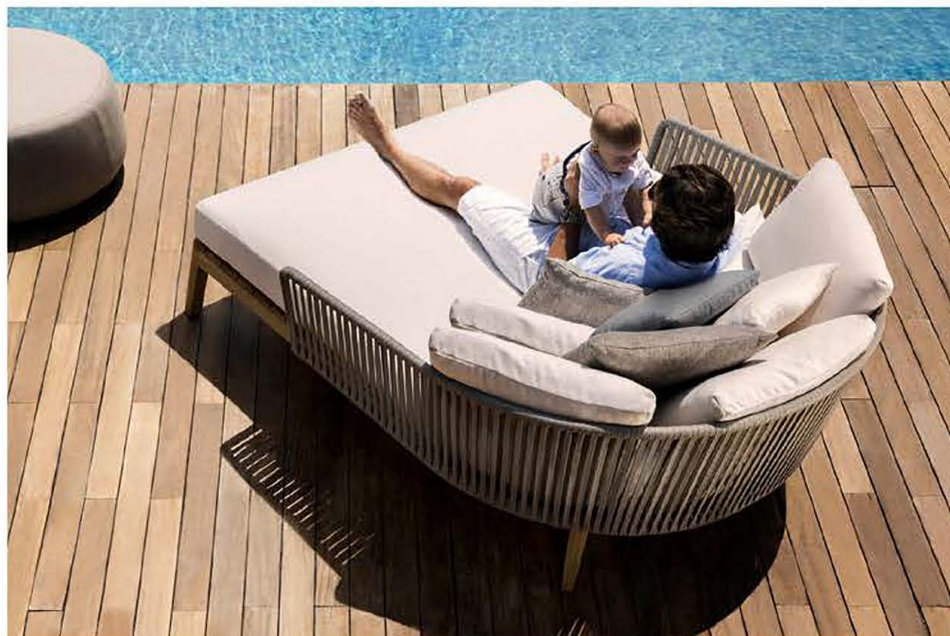

MYANMAR TEAK SERIES

高吧桌/High bar table

柚木桌/Teak table

茶几/Tea table

茶几/Tea table

RNFD1009
SINGLE PRODUCT DISPLAY

单品展示/颜色可定制

SINGLE PRODUCT DISPLAY