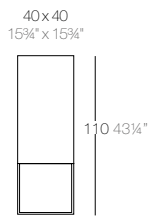

VELA Lámpara Cubo Alto 110
VELA High Cube Lamp 43 3/4"