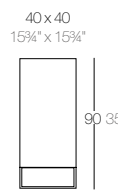

VELA Lámpara Cubo Alto 90
VELA High Cube Lamp 35 1/2"