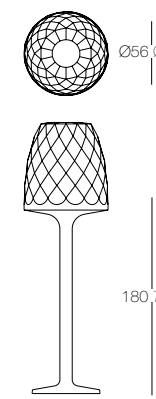

VASES Lámpara de pie 180
VASES Floor Lamp 70 3/4"