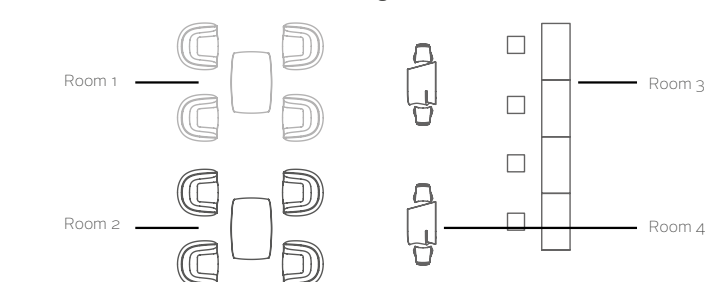

2* DMX Wireless Home Customized Configuration