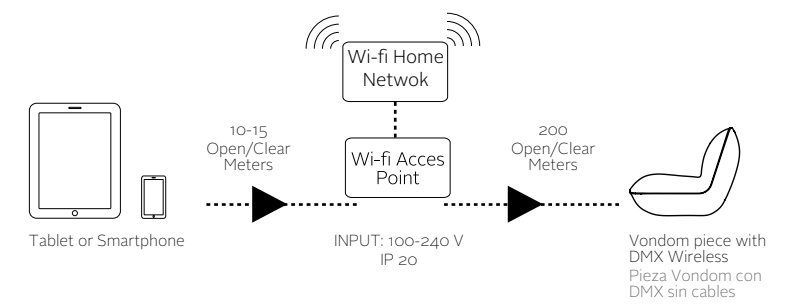

DMX WIRELESS HOME WIFI PACK