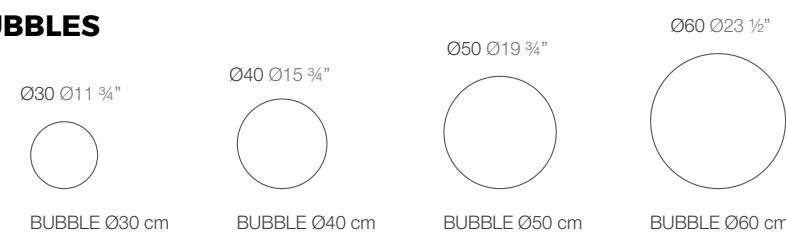

BUBBLES

	Light	RGBW Led	RGBW Led DMX	RGBW Led Battery	Colgante
Ø30 Ø11 ¾"	46003W	46003L	46003D	46003Y	48000X
Ø40 Ø15 ¾"	46004W	46004L	46004D	46004Y	48000X
Ø50 Ø19 ¾"	46005W	46005L	46005D	46005Y	48000X
Ø60 Ø23 ½"	46006W	46006L	46006D	46006Y	48000X