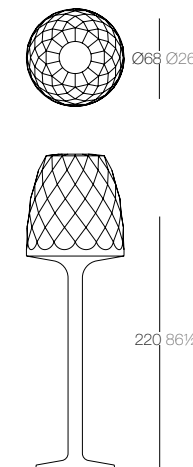

A cm in	Kit Ceiling Holder Colgante	Light	RGBW Led	RGBW Led DMX	RGBW Led Batt.
30 11 3/4"	48000X	48030W	48030L	48030D	48030Y
40 15 3/4"	48000X	48040W	48030L	48030D	48030Y
60 24 3/4"	48000X	48060W	48030L	48030D	48030Y

VASES

VASES Lámpara de pie 70
VASES Floor Lamp 27 1/2"

VASES Lámpara de pie 180
VASES Floor Lamp 70 3/4"

VASES Lámpara de pie 220
VASES Floor Lamp 86 1/2"

	Light	RGBW Led	RGBW Led DMX	RGBW Led Batt.
Floor Lamp 220 Lámpara de pie 220	47068W	47068L	47068D	47068Y
Floor Lamp 180 Lámpara de pie 180	47056W	47056L	47056D	47056Y
Floor Lamp 70 Lámpara de pie 70	47038W	47038L	47038D	47038Y