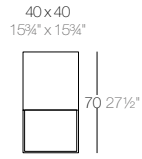

VELA Lámpara Cubo Alto 152
VELA High Cube Lamp 59 3/4"

VELA Lámpara Cubo Alto 110
VELA High Cube Lamp 43 3/4"

VELA Lámpara Cubo Alto 90
VELA High Cube Lamp 35 1/2"

VELA Lámpara Cubo 112
VELA Cube Lamp 44"