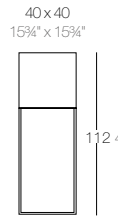

VELA Lámpara Cubo 112
VELA Cube Lamp 44"