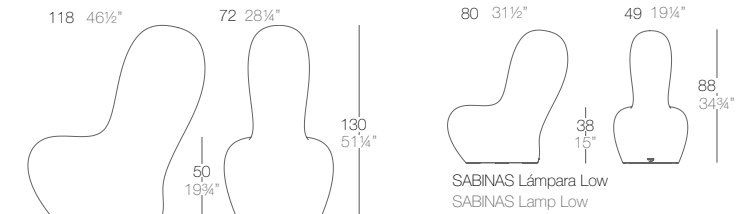

SABINAS

SABINAS Lámpara High
SABINAS Lamp High

	Light	RGBW Led	RGBW Led DMX	RGBW Led Batt.
Lamp High Lámpara High	45010W	45010L	45010D	45010Y
Lamp Low Lámpara Low	45011W	45011L	45011D	45011Y

VELA

	Light	RGBW Led	RGBW Led DMX	RGBW Led Batt.
High Cube Lamp 152 Lámpara Cubo Alto 152	54068W	54068L	54068D	54068Y
High Cube Lamp 110 Lámpara Cubo Alto 110	54067W	54067L	54067D	54067Y
High Cube Lamp 90 Lámpara Cubo Alto 90	54066W	54066L	54066D	54066Y
Cube Lamp 112 Lámpara Cubo 112	54065W	54065L	54065D	54065Y
Cube Lamp 70 Lámpara Cubo 70	54064W	54064L	54064D	54064Y

VELA CHILL CUBE LAMP

	Light	RGBW Led	RGBW Led DMX	RGBW Led Battery
VELA CHILL	54072W	54072L	54072D	54072Y

MORA

	Light	RGBW Led	RGBW Led DMX	RGBW Led Battery
MORA 58 MORA 22 3/4"	46028W	46028L	46028D	46028Y
MORA 103 MORA 40 1/2"	46033W	46033L	46033D	46033Y

VASES

A cm in	Kit Ceiling Holder Colgante	Light	RGBW Led	RGBW Led DMX	RGBW Led Batt.
30 11 3/4"	48000X	48030W	48030L	48030D	48030Y
40 15 3/4"	48000X	48040W	48030L	48030D	48030Y
60 24 3/4"	48000X	48060W	48030L	48030D	48030Y