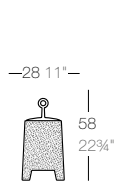

MORA

MORA Lámpara 58
MORA Lamp 22 3/4"