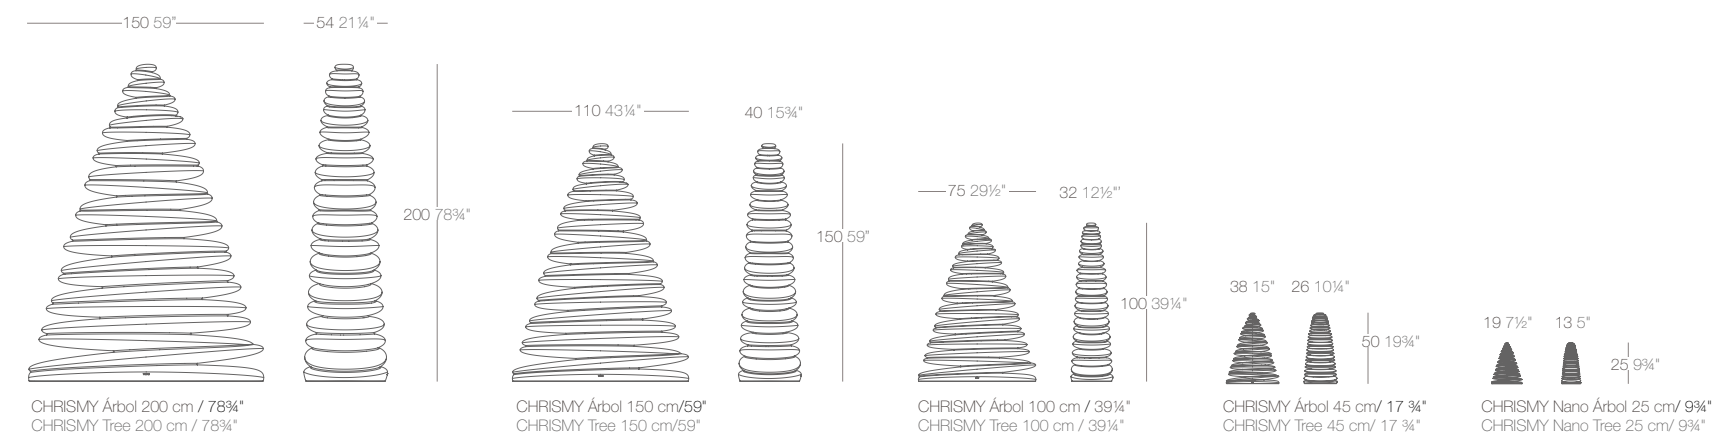

CHRISMY

	Light	RGBW Led	RGBW Led DMX	RGBW Led Battery	RGBW Led DMX Battery	RGBW Led With Battery RGBW Led Con Bateria	Base Inox
Tree 200 cm/78¾" Árbol 200 cm/78¾"	49072W	49072L	49072D	49060Y	49060DY	-	49072X
Tree 150 cm/59" Árbol 150 cm/59"	49071W	49071L	49071D	49060Y	49060DY	-	49071X
Tree 100 cm/39¼" Árbol 100 cm/39¼"	49073W	49073L	49073D	49064Y	49064DY	-	49073X
Tree 45 cm/17¾" Árbol 45 cm/17¾"	49070W	49070L	49070D	-	-	-	-
Nano Tree 25 cm/9¾" Nano Árbol 25 cm/9¾"	49069W	49069L	49069D	-	-	49069Y	-