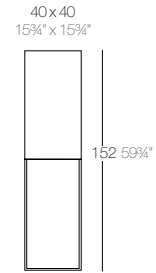

VELA Lámpara Cubo Alto 152
VELA High Cube Lamp 59 3/4"