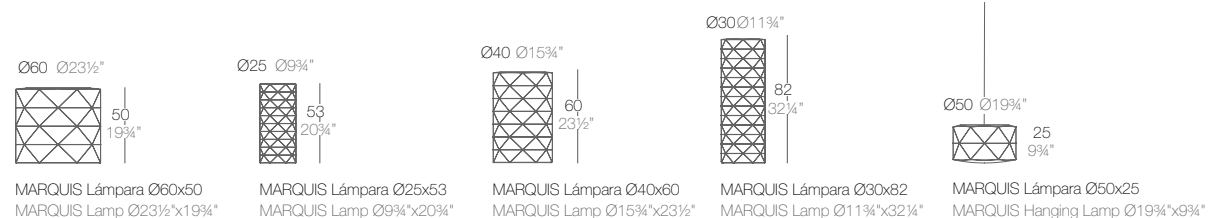

MARQUIS

	Light	RGBW Led	RGBW Led DMX	RGBW Led Batt.
Lamp Ø23½"x19¾" Lámpara Ø60x50	47087W	47087L	47087D	47087Y
Lamp Ø9¾"x20¾" Lámpara Ø25x53	47088W	47088L	47088D	47088Y
Lamp Ø15¾"x23½" Lámpara Ø40x60	47089W	47089L	47089D	47089Y
Lamp Ø11¾"x32¼" Lámpara Ø30x82	47090W	47090L	47090D	47090Y
Hanging Lamp Ø19¾"x9¾" Lámpara Colgante Ø50x25	47091W	47091L	47091D	47091Y