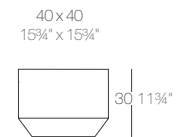

VELA CHILL CUBE LAMP

VELA Chill Lámpara
VELA Chill Lamp

	Light	RGBW Led	RGBW Led DMX	RGBW Led Battery
VELA CHILL	54072W	54072L	54072D	54072Y